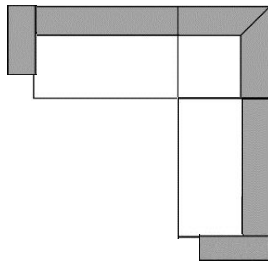

mögliche Zusammenstellungen (Auszug)

317 x 201 cm

Preise in Euro EKNN	3AL-E-3AR
	3-Sitzer Armlehne links - Eckelement-3-Sitzer Armlehne rechts
	Sitzraster 120
Preisgruppe 6	
Preisgruppe 8	
Preisgruppe 10	
Preisgruppe 12	
Preisgruppe B	
Preisgruppe D	
Preisgruppe H	
Preisgruppe J	
Preisgruppe M	
Preisgruppe X