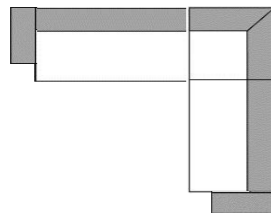

Abmessungen	ca. cm
Höhe	85
Tiefe	68
Sitzhöhe	49
Sitztiefe	48

mögliche Zusammenstellungen (Auszug)

231 x 178 cm

Preise in Euro EKNN	2Almed-E-2,5AR
	2-Sitzer Armlehne links medium - Eckelement-2,5-Sitzer Armlehne rechts
	Sitzraster 80 und 100
Preisgruppe 6	
Preisgruppe 8	
Preisgruppe 10	
Preisgruppe 12	
Preisgruppe B	
Preisgruppe D	
Preisgruppe H	
Preisgruppe J	
Preisgruppe M	
Preisgruppe X